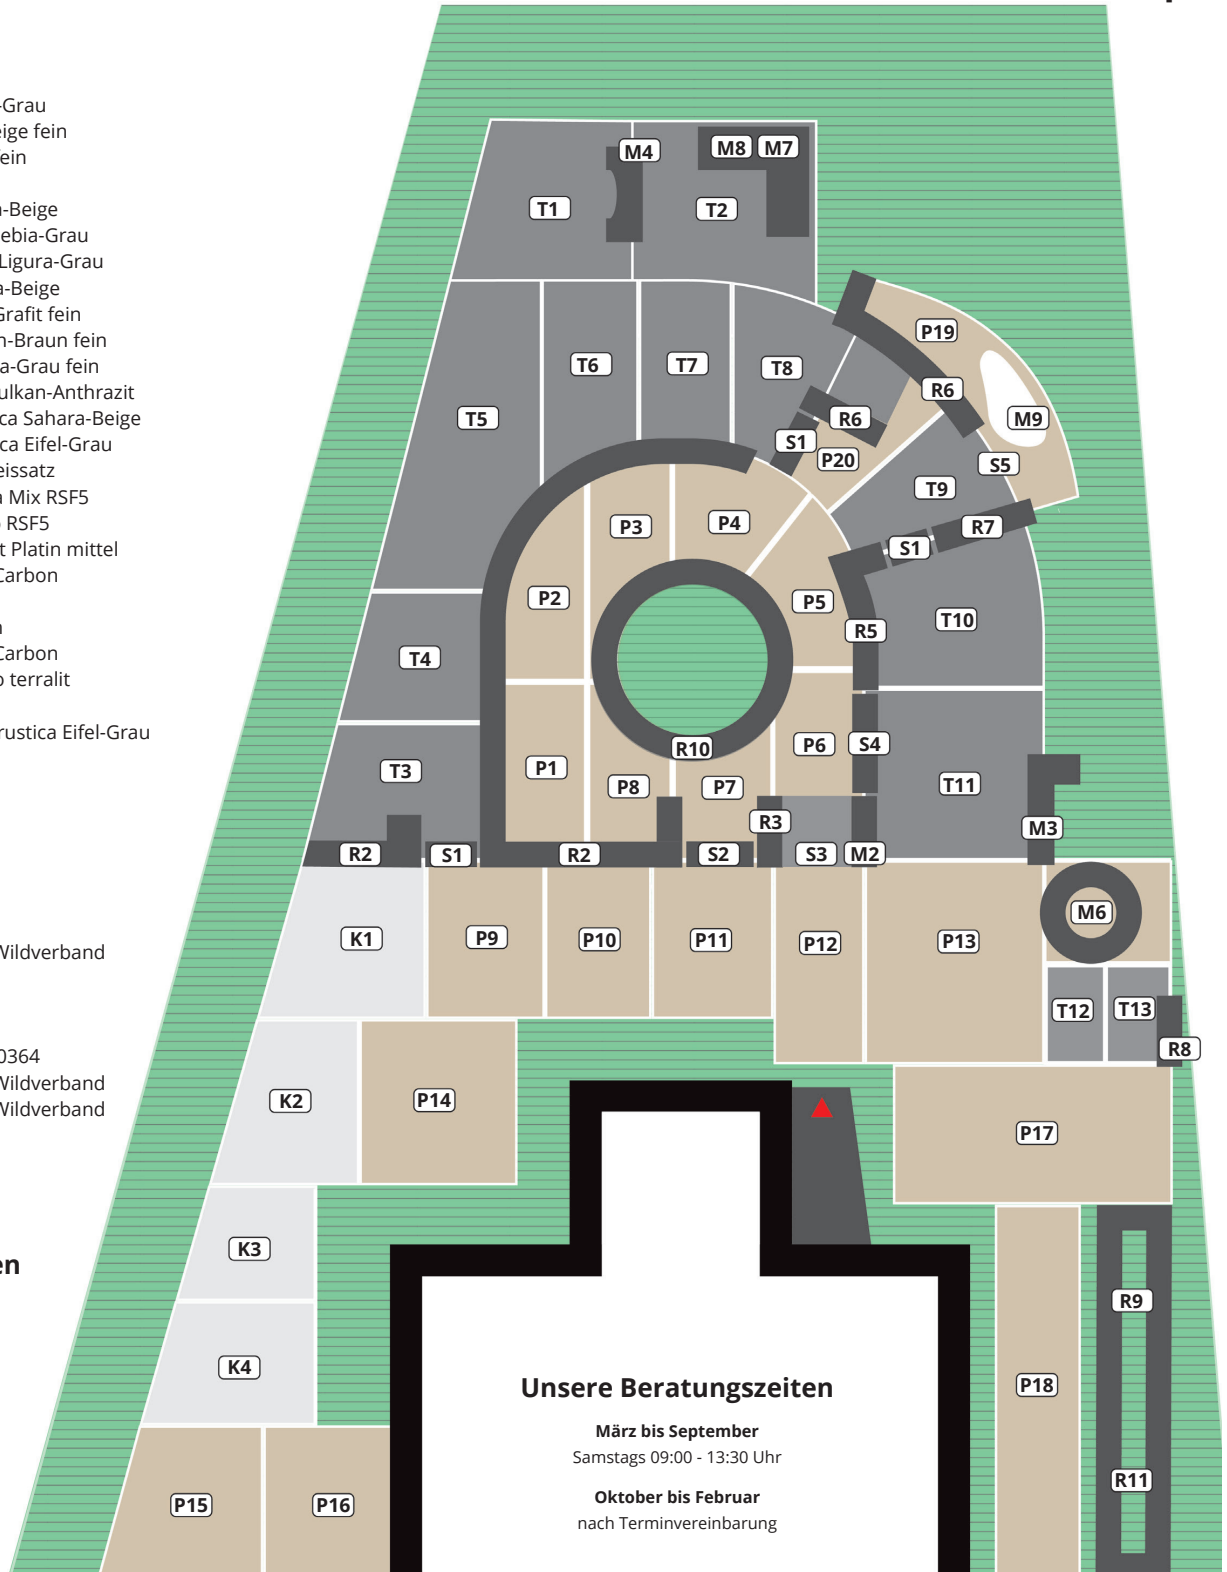

Terrassenplatten

- T1 CreativeLine 46484
- T2 CreativeLine 48084
- T3 NanoLine 77384
- T4 PremiumLine 791# Wildverband
- T5 CreativeLine 47364
- T6 CreativeLine 49084
- T7 CreativeLine 49184
- T8 LuxoGran 70344 + 70364
- T9 PremiumLine 799# Wildverband
- T10 PremiumLine 788# Wildverband
- T11 CreativeLine 44184
- T12 CreativeLine 45055
- T13 CreativeLine 45355

Keramische Platten

- K1 CeramicLine² 29114
- K2 CeramicLine² 26088
- K3 CeramicLine² 27115
- K4 CeramicLine³ 23084

Rand & Hang

- R2 Romano Mauer rustica Beige-Braun
- R3 Catania Mauer rustica Creme-Beige
- R5 Romano Mauer rustica Grau-Anthrazit
- R6 Toscana Mauer rustica Beige-Braun
- R7 Scona Mauer rinnit Basalt
- R8 Catania Mauer Basalt-Anthrazit
- R9 Romano Mauer rustica Grau-Anthrazit
- R10 Windsor Mauer Rustica Creme-Beige
- R11 Burghofpalisaden rinnit Basalt

Möblierungselemente

- M2 Pflanzgefäß Cubico cultstone Anthrazit
- M3 Intervallo Sitzblöcke cultstone Anthrazit
- M4 Tresen Vario Bloc rinnit Basalt
- M6 Quellsteinbrunnen Trio rinnit Basalt
- M7 Intervallo Sitzblöcke rinnit Platin mittel
- M8 Pflanzgefäß Cubico rinnit Platin mittel
- M9 Blütenblatt cultstone weiß

Stufen & Rampen

- S1 Blockstufe rinnit Basalt
- S2 Blockstufe rustica Beige-Braun
- S3 Rampe cultstone Anthrazit
- S4 Bi-Color-Stufe rinnit Basalt/Beige
- S5 Blockstufe rinnit Platin weiß

Unsere Beratungszeiten

März bis September
Samstags 09:00 - 13:30 Uhr

Oktober bis Februar
nach Terminvereinbarung

Standort